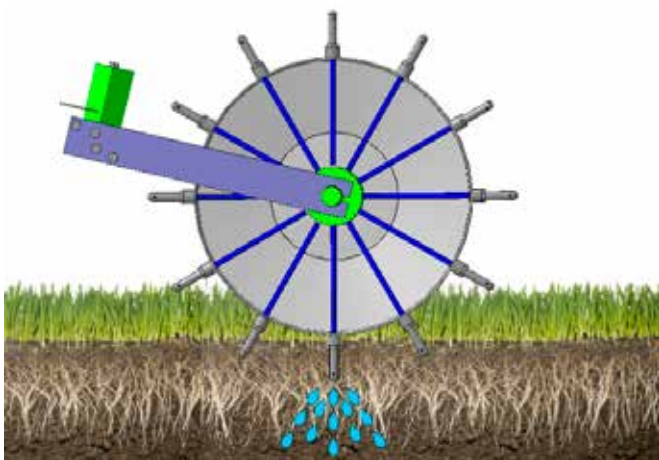

Для цього був розроблений ін'єкційний метод підживлення рослин.

Принцип роботи: ін'єкційні колеса забезпечені порожнистими голками з твердих сплавів і через ін'єкційну голку рідке добриво впорскується в ґрунт на глибину 6 см. На кожному колесі є 12 голок. Відстань між точками ін'єкції становить 13 см, відстань між рядами - 25 см.